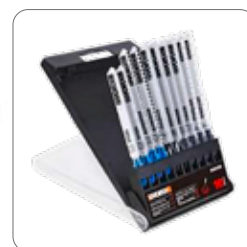

AXIS™

Chi può trovare una soluzione allo storico dilemma "Sega a gattuccio o seghetto alternativo?" Il seghetto **WX550 AXIS** risponde in maniera definitiva a questa domanda. Combina due tipologie di seghetto in un unico strumento compatto. **WX550 AXIS** è compatibile con le lame da seghetto alternativo e da sega a gattuccio. Il sistema di cambio lama rapido permette di passare da una lama all'altra senza necessità di utensili.

- Design compatto
- Testina orientabile di 90°
- Due movimenti di taglio nella modalità seghetto alternativo.
- Sistema di cambio lama rapido e senza necessità di attrezzi.
- Ventilatore per rimuove i detriti durante il taglio
- Zona di lavoro illuminata da una luce a led.
- Interruttore di blocco per evitare avviamenti accidentali.
- Impugnatura in gomma per una presa più precisa e confortevole.
- La batteria **POWERSHARE® 20V** è intercambiabile con tutti gli altri prodotti **WORX**