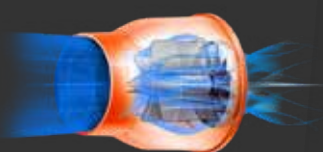

Volume d'aria 12 m³/min

BRUSHLESS
MOTOR

Il motore brushless fornisce la massima potenza e un'autonomia di lavoro prolungata