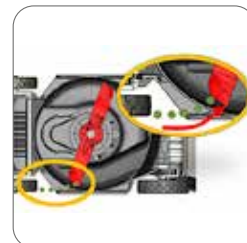

Doppia batteria 2x20V (40V) mod. WG779E

L'innovativo design dei modelli WG779E e WG743E convoglia l'erba all'interno del piatto e facilita il taglio vicino a recinzioni e muretti.