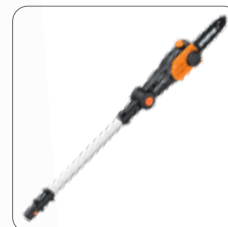

ACCESSORIO  
A RICHIESTA

**WA0307**

Asta con potatore

**POTATORE TELESCOPICO**

**WG349E**

Batteria	20 V Max / 2,0 Ah Li-Ion
Caricabatteria	Rapido
Tempo di ricarica	1 h circa
Lunghezza barra	20 cm
Catena	33 maglie - 1.1 mm
Regolazione catena	Automatica con sistema AutoTension™
Lubrificazione catena	Automatica con pompa olio
Serbatoio olio catena	80 ml
Velocità catena	5.5 m/sec.
Impugnatura	Soft grip, ruotabile su 5 posizioni 180°
Posizioni di taglio	3
Estensione min/max	230 / 280 cm