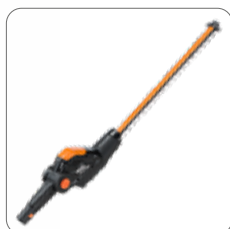

ACCESSORIO
A RICHIESTA

WA0308

Asta con tagliasiepi

✓ **Sistema di regolazione della lunghezza dell'asta**