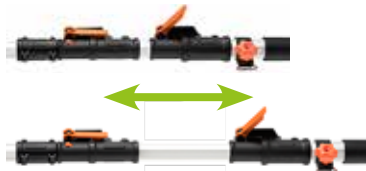

✓ **Potatore regolabile in 3 posizioni**

ACCESSORIO
A RICHIESTA

WA0308

Asta con tagliasiepi

✓ **Sistema di regolazione della lunghezza dell'asta**

✓ **Impugnatura posteriore ruotabile**

✓ **Testina tagliasiepi regolabile in più posizioni**

ACCESSORIO
A RICHIESTA

WA0307

Asta con potatore

POTATORE TELESCOPICO

WG349E

Batteria	20 V Max / 2,0 Ah Li-Ion
Caricabatteria	Rapido
Tempo di ricarica	1 h circa
Lunghezza barra	20 cm
Catena	33 maglie - 1.1 mm
Regolazione catena	Automatica con sistema AutoTension™
Lubrificazione catena	Automatica con pompa olio
Serbatoio olio catena	80 ml
Velocità catena	5.5 m/sec.
Impugnatura	Soft grip, ruotabile su 5 posizioni 180°
Posizioni di taglio	3
Estensione min/max	230 / 280 cm

TAGLIASIEPI TELESCOPICO

WG252E

Batteria	20 V Max / 2,0 Ah Li-Ion
Caricabatteria	Rapido
Tempo di ricarica	1 h circa
Lunghezza lama	45 cm - Lame doppie, tagliate al laser
Diametro max di taglio	16 mm
Impugnatura	Soft grip, ruotabile su 5 posizioni 180°
Posizioni di taglio	4
Estensione min/max	200 / 255 cm