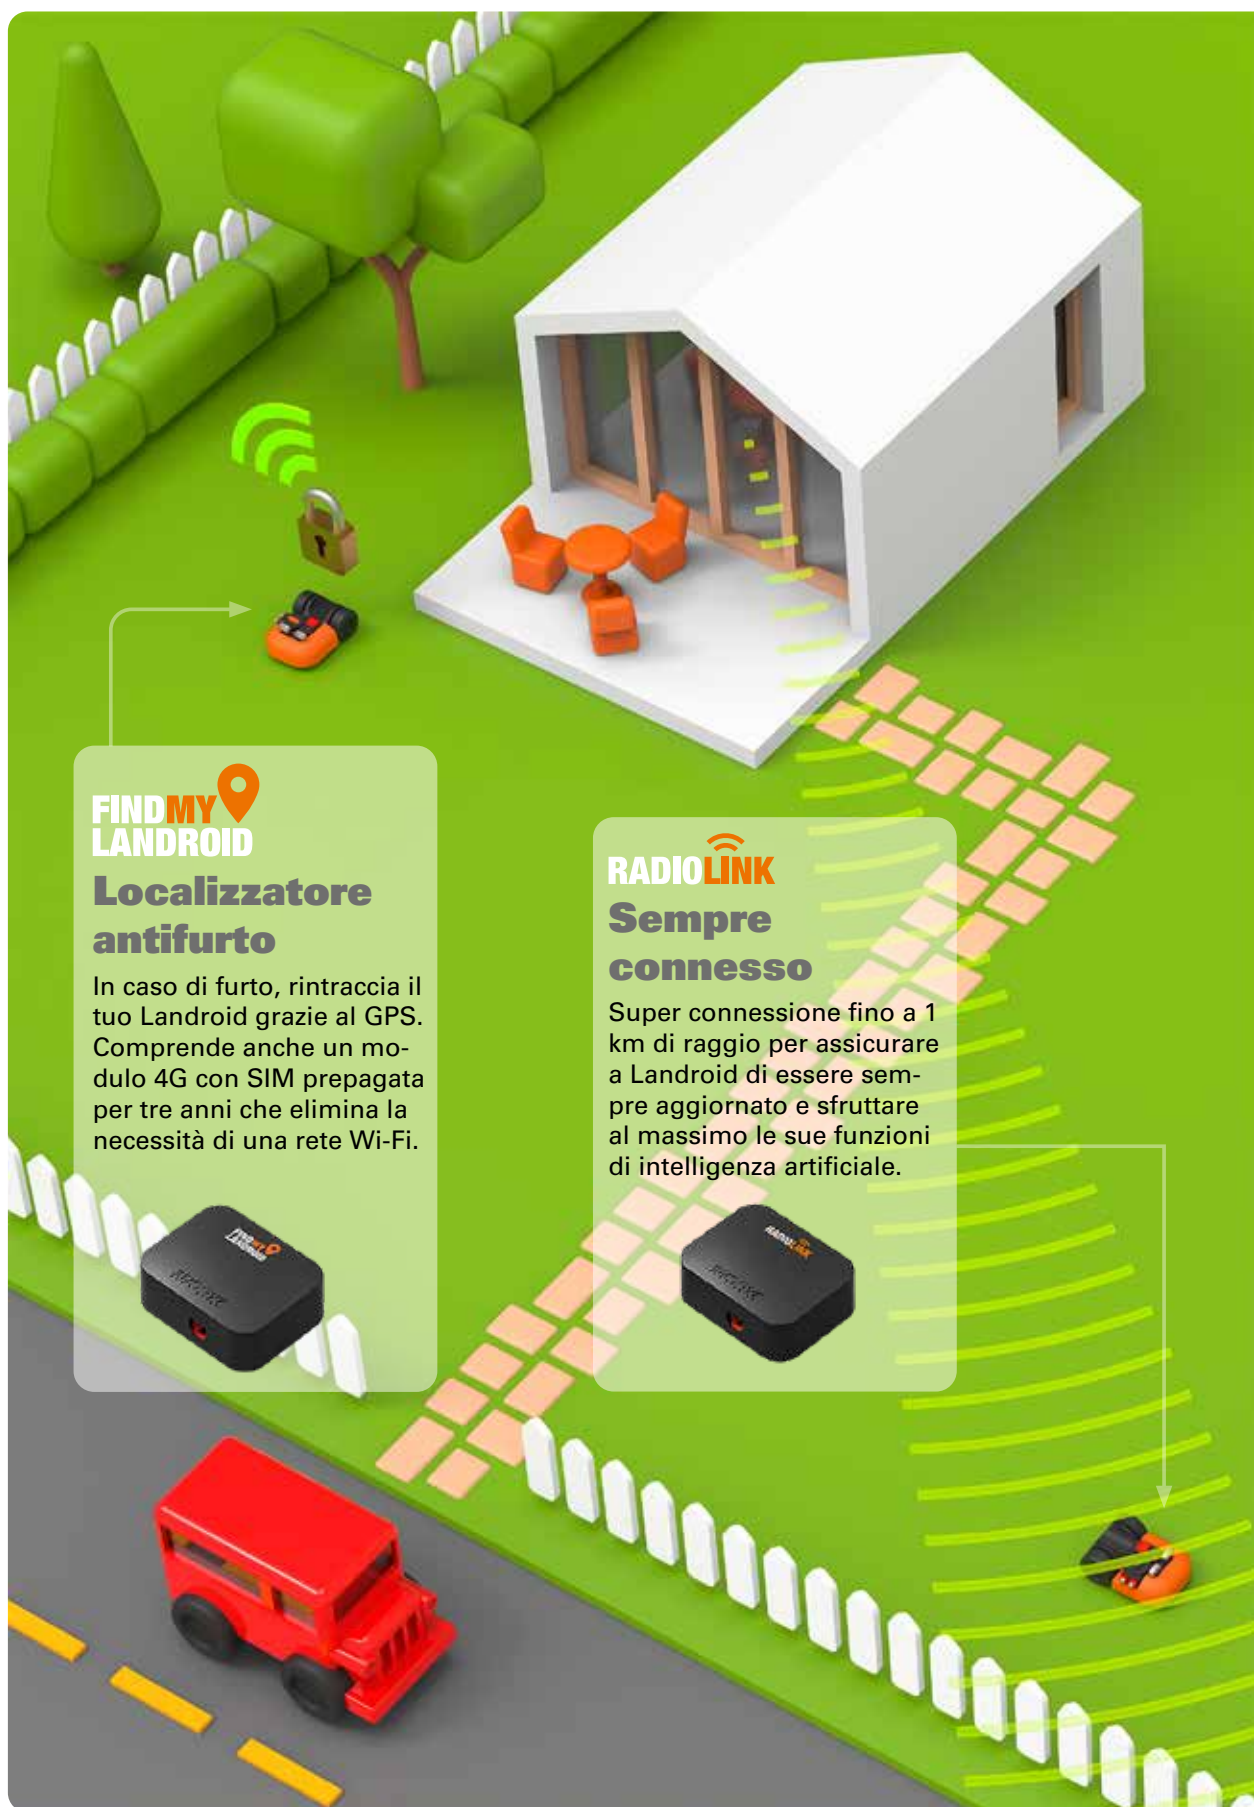

**LANDROID<sup>®</sup> L**

fino a **2000m<sup>2</sup>**

In omaggio  
**WA0864 \*\***

**RADIOLINK**

**Landroid L2000 - WR155E**

Batteria	20 V Max/ 5.0 Ah Li-Ion
Caricabatteria	3000 mA
Larghezza taglio	22 cm - 3 lame - disco disassato
Altezza taglio	3-6 cm / 4 posizioni
Ruote	4 (2 posteriori+2 anteriore)
Pendenza max	20° (35%)
Programmazione	da tastiera / da App
Caratteristiche	programmazione multizona, PIN antifurto, sensore pioggia, schermo esteso LCD
Rumorosità	66dB
Dotazione	Base ricarica, batteria, caricabatteria, 9 lame di ricambio, 250 m di filo perimetrale, 340 picchetti

# Scegli il tuo

# LANDROID®

UNMANNED  
MOWING  
VEHICLE

BRUSHLESS  
MOTOR

### Localizzatore antifurto

In caso di furto, rintraccia il tuo Landroid grazie al GPS. Comprende anche un modulo 4G con SIM prepagata per tre anni che elimina la necessità di una rete Wi-Fi.